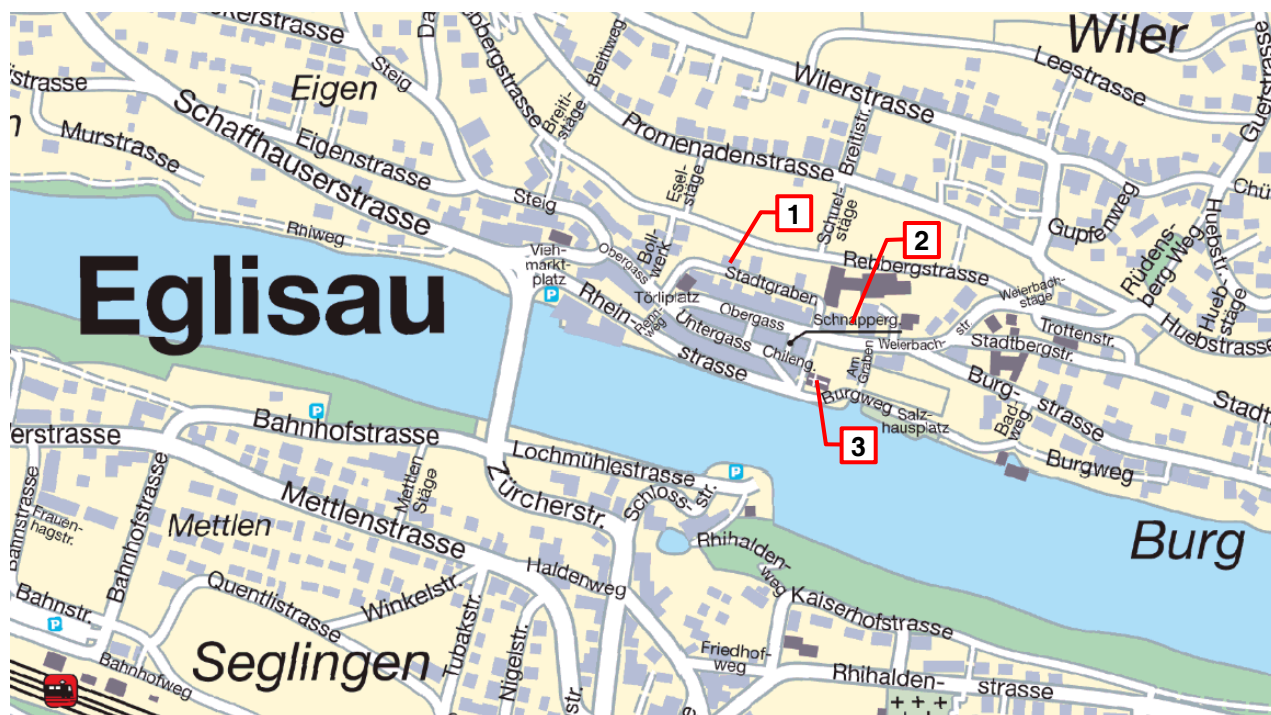

Situationsplan - Brass Band Eglisau / Jugend Brass Band Eglisau

- 1** Probelokal Stadtgraben
- 2** Parkplatz Schulhaus
- 3** Ref. Kirche